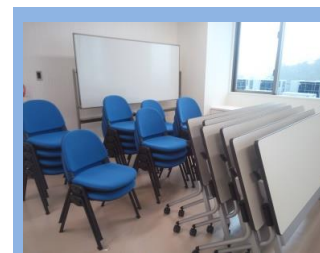

【課題・問題】

① ホワイトを基調とした店舗空間にあう家具がほしい

② 書類の保管、利用をスムーズに行いたい！

【解決・対策】

① 壁の色と同系色のホワイトを提案し、**壁面、床と一体に見える家具**をご提案！

② 書類の内容によっては、トレタイプ、ラテラルタイプをご提案
スムーズな書類の取り出しを実現！

【納入画像】

■ 書架

■ 書庫

■ デスク

■ 会議スペース

☆ オフィス完成！